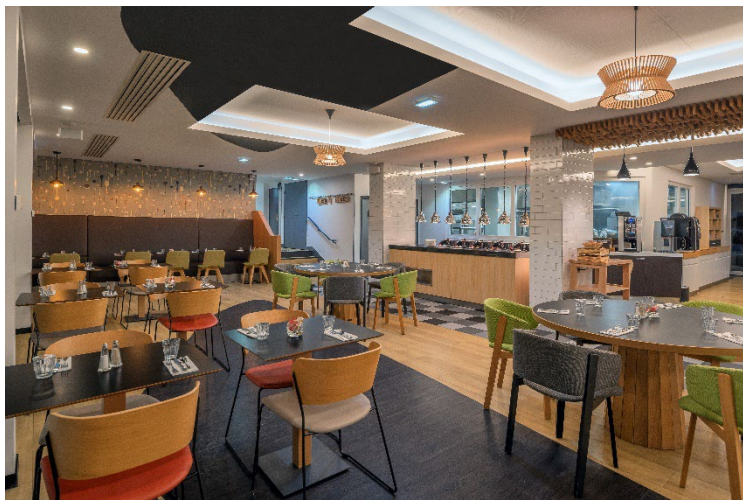

Entités fonctionnelles du projet

Centre de conférence

Restaurant